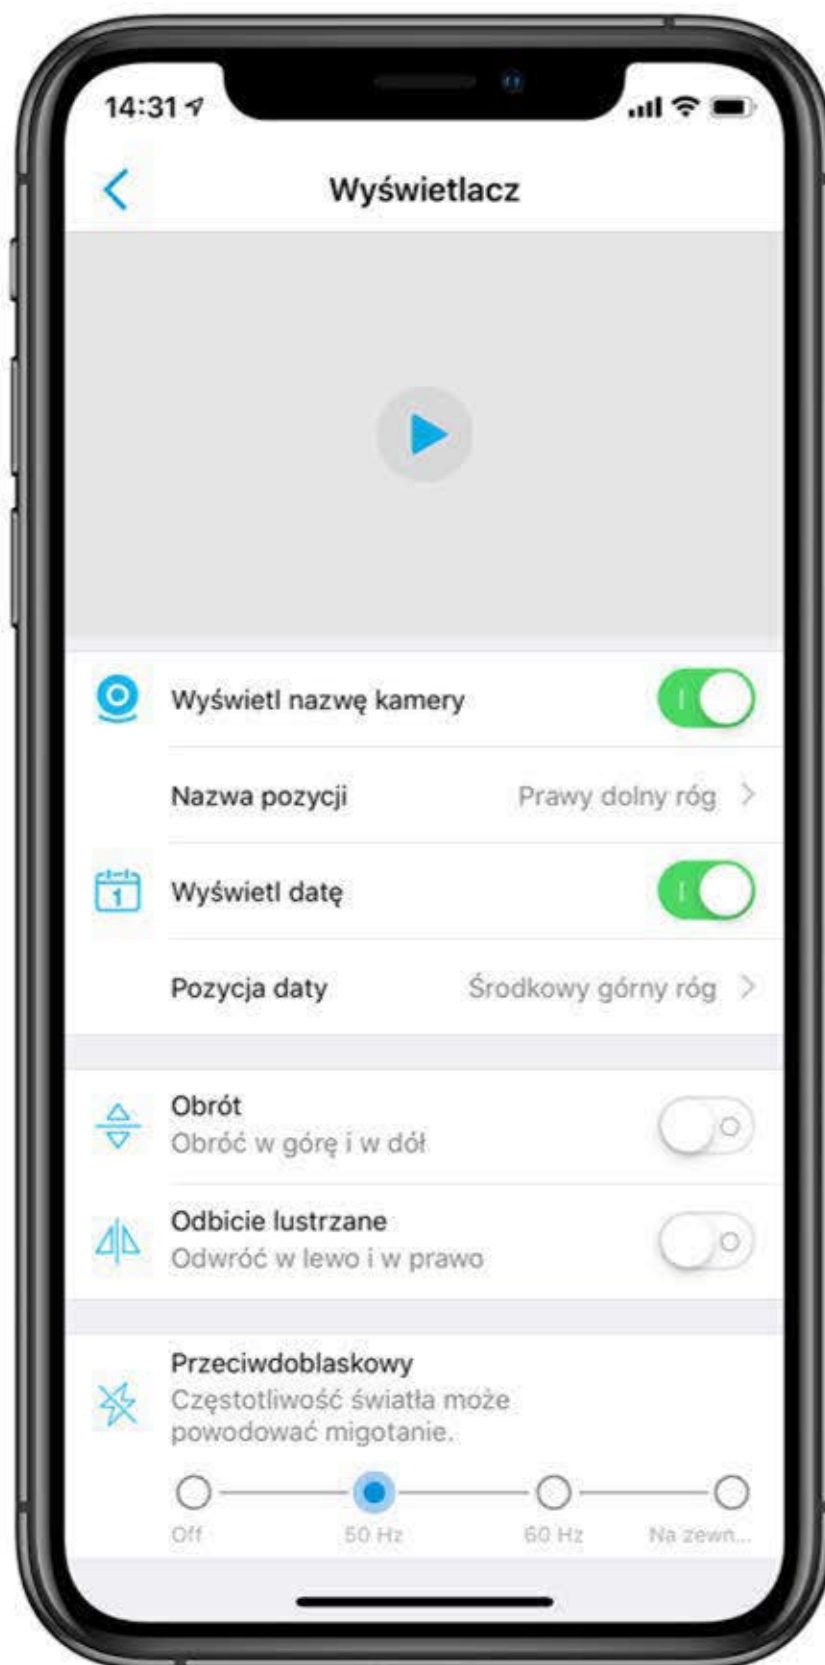

PIRI KAMERA OBROTOWA
RLC 423

1. Dodawanie kamery

1.1 Zainstaluj aplikację

Aplikacja dostępna jest na systemy Android i iOS

Wejdź do sklepu Google Play lub App Store a następnie wyszukaj aplikację **REOLINK** lub zeskanuj poniższy kod QR

Zainstaluj aplikację

Włącz kamerę do prądu i za pomocą dołączonego niebieskiego przewodu internetowego podłącz kamerę z ruterem

1.2 Dodaj urządzenie

Wciśnij znak plus w prawym górnym rogu

Zeskanuj kod QR umiejscowiony z tyłu kamery

Wybierz sieć wifi do której chcesz podłączyć kamerę, nadaj nazwę kamerze oraz unikalne hasło

Kamera została dodana
Przeczytaj informacje lub wciśnij przycisk „Pomiń”

Ustawienia daty i czasu

Aby kamera wskazywała poprawną datę i godzinę odznacz DST (czas letni i zimowy) oraz wciśnij przycisk „synchronizuj czas telefonu”

Następnie wciśnij przycisk „Następny” i na kolejnym ekranie „Koniec”

Widok startowy kamery

ustawienia

włączanie podglądu kamery

Menu ustawień

Strona startowa kamery

Ustawienia wyświetlacza

Funkcja „przeciwodblaskowy” ma na celu wyeliminowanie w pomieszczeniach efektu migotania obrazu