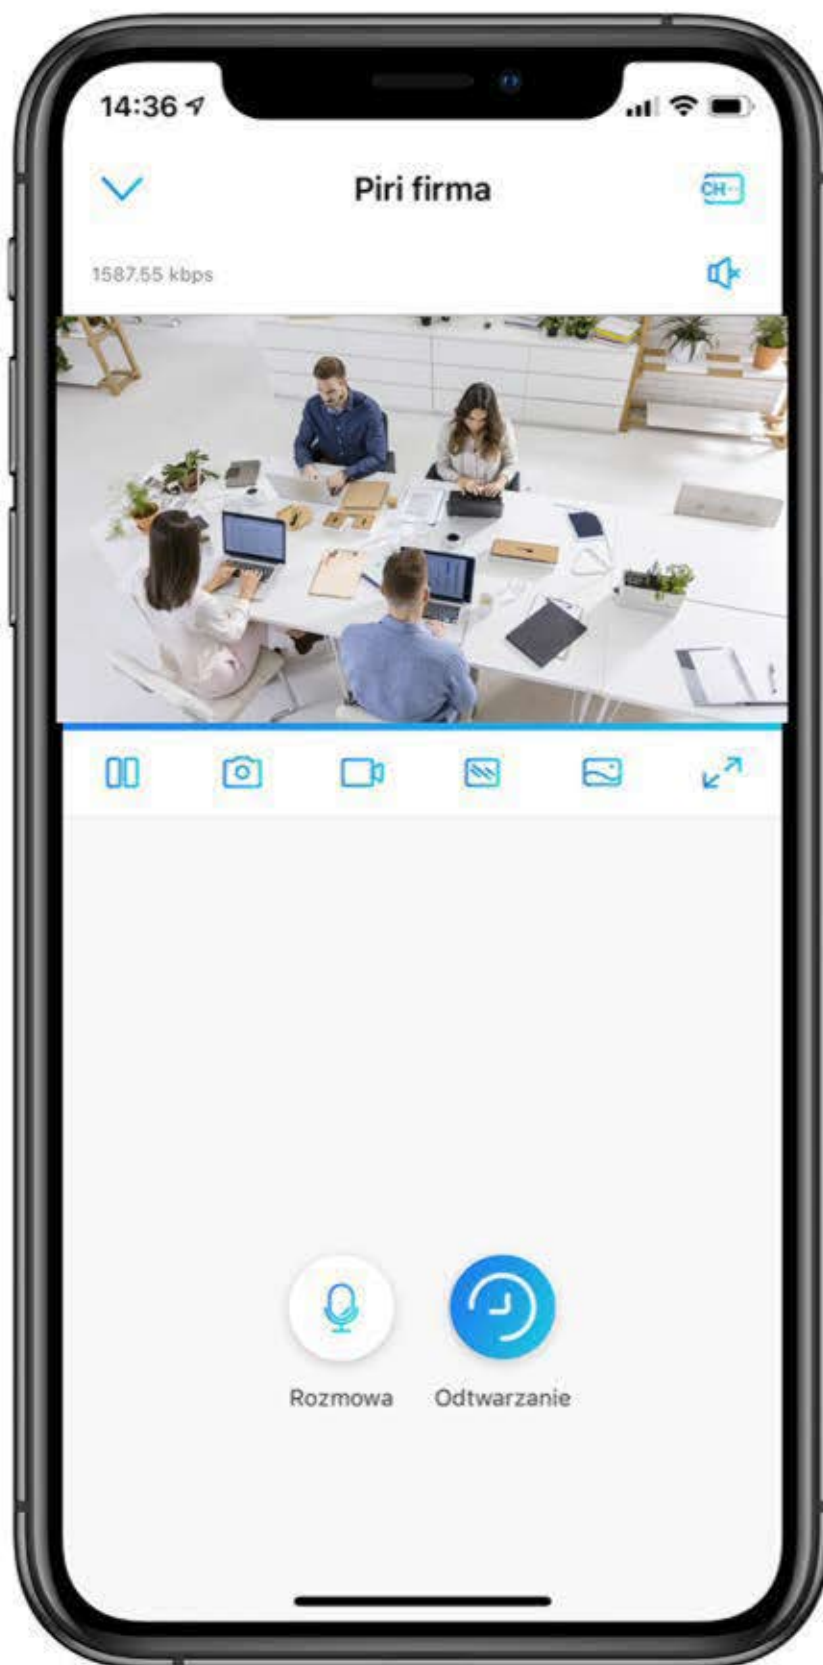

PIRI KAMERA OBROTOWA
RLC 423

1. Dodawanie kamery

1.1 Zainstaluj aplikację

Aplikacja dostępna jest na systemy Android i iOS

Wejdź do sklepu Google Play lub App Store a następnie wyszukaj aplikację **REOLINK** lub zeskanuj poniższy kod QR

Zainstaluj aplikację

Włącz kamerę do prądu i za pomocą dołączonego niebieskiego przewodu internetowego podłącz kamerę z ruterem

1.2 Dodaj urządzenie

Wciśnij znak plus w prawym górnym rogu

Zeskanuj kod QR umiejscowiony z tyłu kamery

Następnie wciśnij przycisk „Następny” i na kolejnym ekranie „Koniec”

Widok startowy kamery

ustawienia

włączanie podglądu kamery

Menu ustawień

Strona startowa kamery

Ustawienia wyświetlacza

Funkcja „przeciwodblaskowy” ma na celu wyeliminowanie w pomieszczeniach efektu migotania obrazu

Mamy do wyboru widok liniowy lub w postaci kafelków

Ukaże nam się podmenu nagrań w formie kafelków lub linii czasu
Klikając w dowolny kafelek zostanie wyświetlone nagranie

Kafelki prezentują nagranie z bieżącego dnia