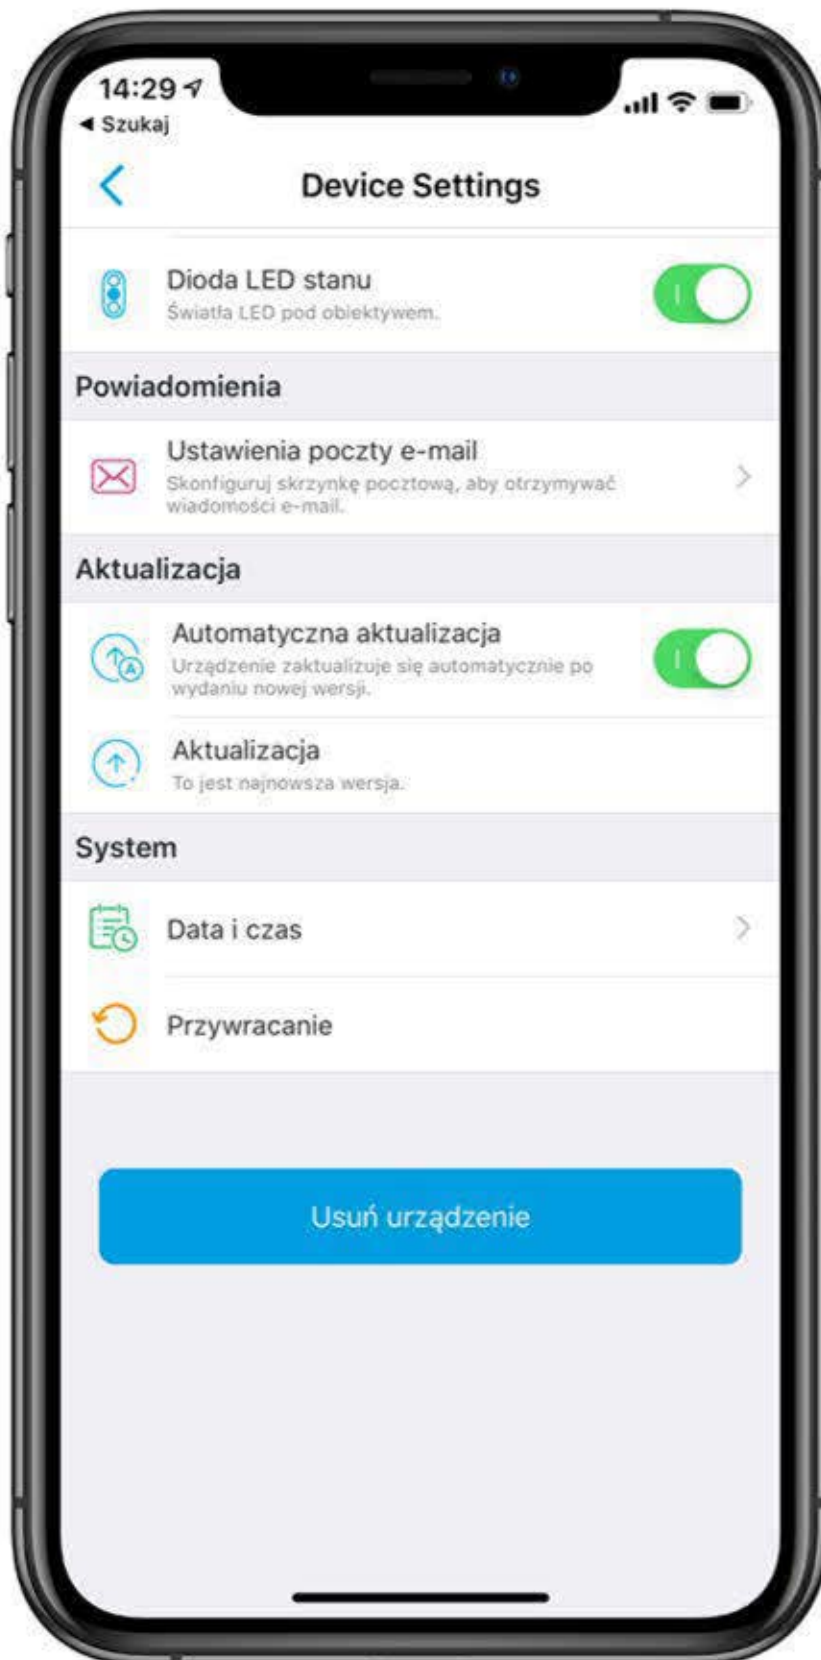

PIRI KAMERA OBROTOWA
RLC 423

1. Dodawanie kamery

1.1 Zainstaluj aplikację

Aplikacja dostępna jest na systemy Android i iOS

Wejdź do sklepu Google Play lub App Store a następnie wyszukaj aplikację **REOLINK** lub zeskanuj poniższy kod QR

Zainstaluj aplikację

Włącz kamerę do prądu i za pomocą dołączonego niebieskiego przewodu internetowego podłącz kamerę z ruterem

1.2 Dodaj urządzenie

Wciśnij znak plus w prawym górnym rogu

Zeskanuj kod QR umiejscowiony z tyłu kamery

Wybierz sieć wifi do której chcesz podłączyć kamerę, nadaj nazwę kamerze oraz unikalne hasło

Kamera została dodana
Przeczytaj informacje lub wciśnij przycisk „Pomiń”

Ustawienia daty i czasu

Aby kamera wskazywała poprawną datę i godzinę odznacz DST (czas letni i zimowy) oraz wciśnij przycisk „synchronizuj czas telefonu”

Następnie wciśnij przycisk „Następny” i na kolejnym ekranie „Koniec”

Widok startowy kamery

ustawienia

włączanie podglądu kamery

Menu ustawień

Strona startowa kamery

Ustawienia wyświetlacza

Funkcja „przeciwodblaskowy” ma na celu wyeliminowanie w pomieszczeniach efektu migotania obrazu