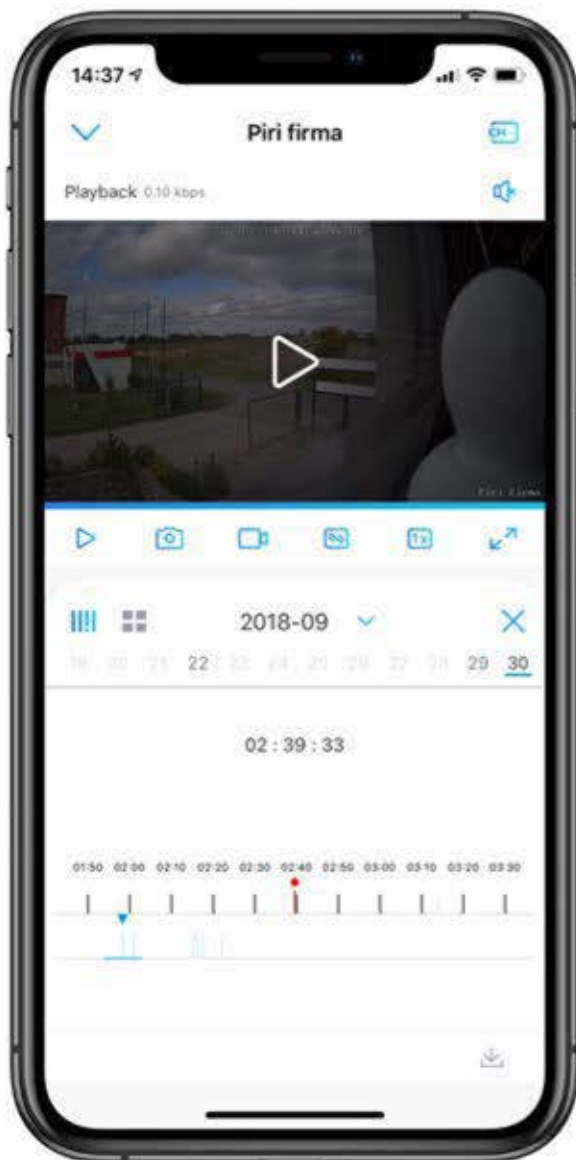

Zainstaluj aplikację

Włącz kamerę do prądu i za pomocą dołączonego niebieskiego przewodu internetowego podłącz kamerę z ruterem

1.2 Dodaj urządzenie

Wciśnij znak plus w prawym górnym rogu

Zeskanuj kod QR umiejscowiony z tyłu kamery

Następnie wciśnij przycisk „Następny” i na kolejnym ekranie „Koniec”

Widok startowy kamery

ustawienia

włączanie podglądu kamery

Menu ustawień

Strona startowa kamery

Ustawienia wyświetlacza

Funkcja „przeciwodblaskowy” ma na celu wyeliminowanie w pomieszczeniach efektu migotania obrazu

Szczegółowe ustawienia jakości wyświetlanego obrazu

Wskazówka - Po każdej operacji należy wcisnąć przycisk dyskiety w prawym górnym rogu aby zapisać ustawienia

Odtwarzanie nagrań

Aby odtworzyć nagranie należy włączyć podgląd kamery a następnie wcisnąć Odtwarzanie

Mamy do wyboru widok liniowy lub w postaci kafelków

Ukaże nam się podmenu nagrań w formie kafelków lub linii czasu
Klikając w dowolny kafelek zostanie wyświetlone nagranie

Kafelki prezentują nagranie z bieżącego dnia