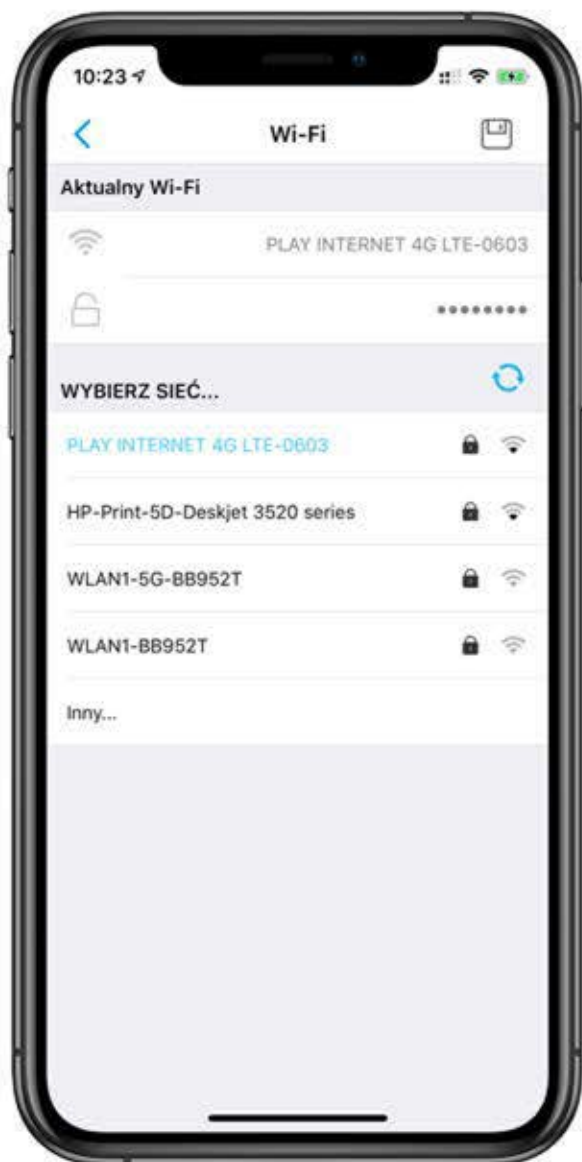

PIRI KAMERA OBROTOWA
RLC 423

1. Dodawanie kamery

1.1 Zainstaluj aplikację

Aplikacja dostępna jest na systemy Android i iOS

Wejdź do sklepu Google Play lub App Store a następnie wyszukaj aplikację **REOLINK** lub zeskanuj poniższy kod QR

Zainstaluj aplikację

Włącz kamerę do prądu i za pomocą dołączonego niebieskiego przewodu internetowego podłącz kamerę z ruterem

1.2 Dodaj urządzenie

Wciśnij znak plus w prawym górnym rogu

Zeskanuj kod QR umiejscowiony z tyłu kamery

Wybierz sieć wifi do której chcesz podłączyć kamerę, nadaj nazwę kamerze oraz unikalne hasło

Kamera została dodana
Przeczytaj informacje lub wciśnij przycisk „Pomiń”

Ustawienia daty i czasu

Aby kamera wskazywała poprawną datę i godzinę odznacz DST (czas letni i zimowy) oraz wciśnij przycisk „synchronizuj czas telefonu”