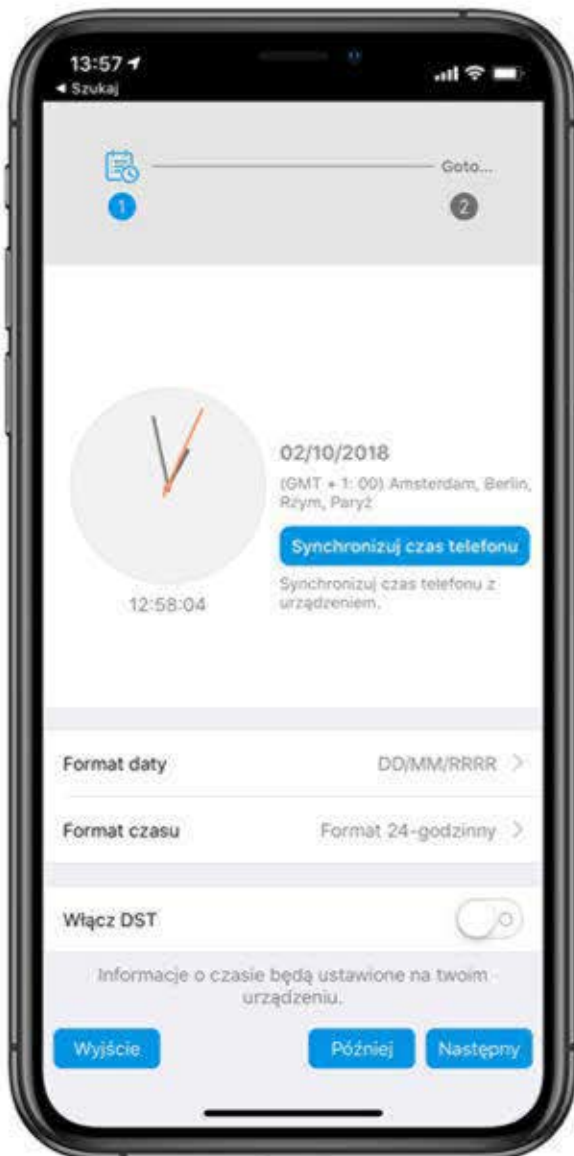

PIRI KAMERA OBROTOWA
RLC 423

1. Dodawanie kamery

1.1 Zainstaluj aplikację

Aplikacja dostępna jest na systemy Android i iOS

Wejdź do sklepu Google Play lub App Store a następnie wyszukaj aplikację **REOLINK** lub zeskanuj poniższy kod QR

Zainstaluj aplikację

Włącz kamerę do prądu i za pomocą dołączonego niebieskiego przewodu internetowego podłącz kamerę z ruterem

1.2 Dodaj urządzenie

Wciśnij znak plus w prawym górnym rogu

Zeskanuj kod QR umiejscowiony z tyłu kamery

Wybierz sieć wifi do której chcesz podłączyć kamerę, nadaj nazwę kamerze oraz unikalne hasło

Kamera została dodana
Przeczytaj informacje lub wciśnij przycisk „Pomiń”

Ustawienia daty i czasu

Aby kamera wskazywała poprawną datę i godzinę odznacz DST (czas letni i zimowy) oraz wciśnij przycisk „synchronizuj czas telefonu”

Następnie wciśnij przycisk „Następny” i na kolejnym ekranie „Koniec”

Widok startowy kamery

ustawienia

włączanie podglądu kamery

Menu ustawień

Strona startowa kamery

Ustawienia wyświetlacza

Funkcja „przeciwodblaskowy” ma na celu wyeliminowanie w pomieszczeniach efektu migotania obrazu