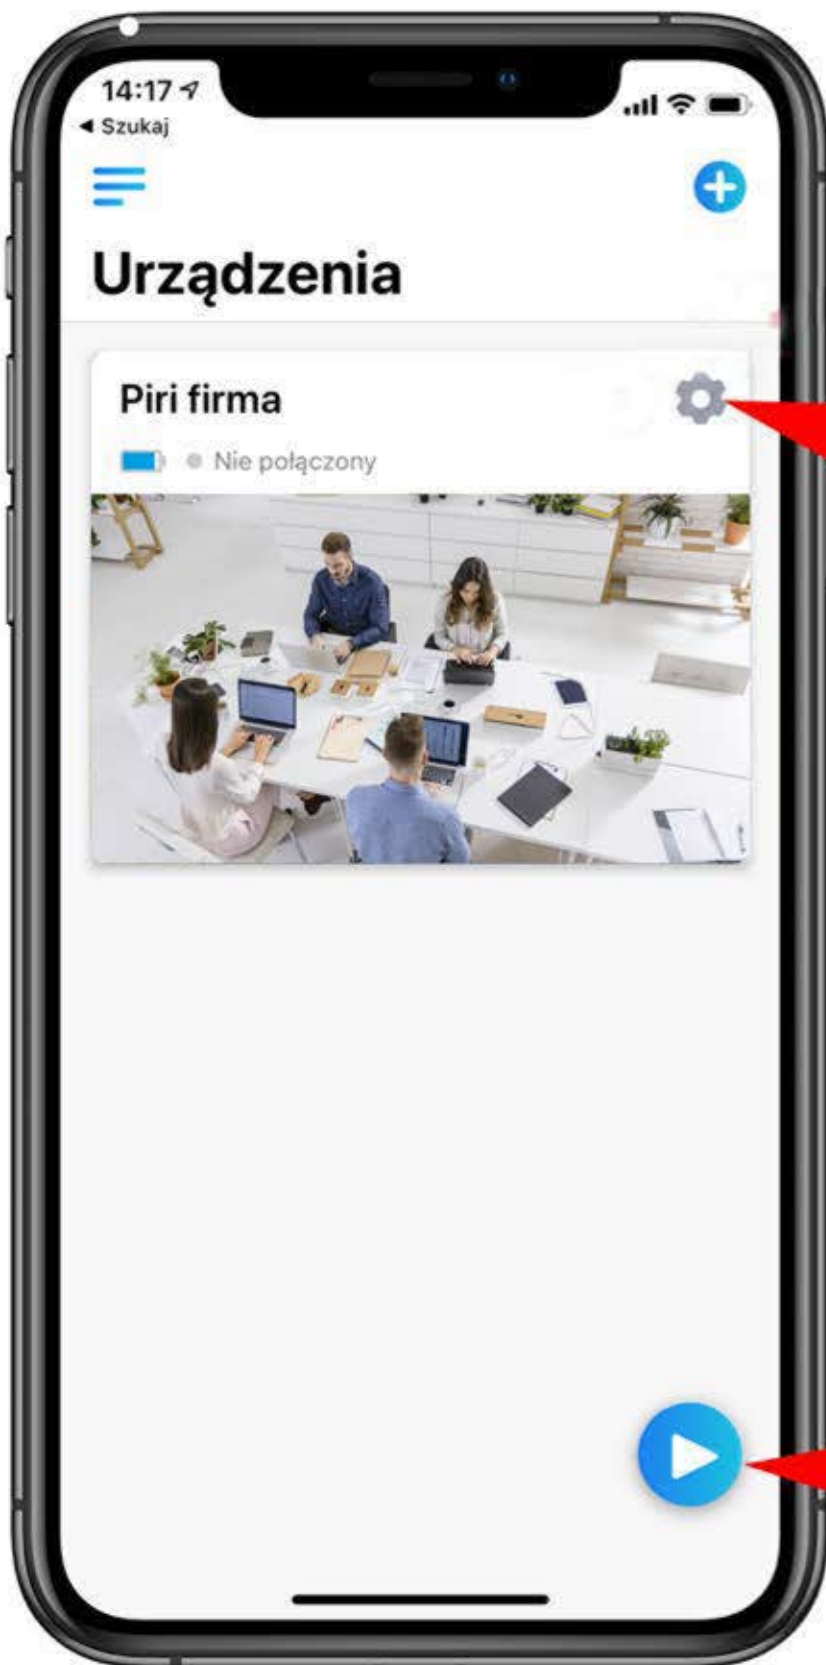

PIRI KAMERA OBROTOWA
RLC 423

1. Dodawanie kamery

1.1 Zainstaluj aplikację

Aplikacja dostępna jest na systemy Android i iOS

Wejdź do sklepu Google Play lub App Store a następnie wyszukaj aplikację **REOLINK** lub zeskanuj poniższy kod QR

Zainstaluj aplikację

Włącz kamerę do prądu i za pomocą dołączonego niebieskiego przewodu internetowego podłącz kamerę z ruterem

1.2 Dodaj urządzenie

Wciśnij znak plus w prawym górnym rogu

Zeskanuj kod QR umiejscowiony z tyłu kamery

Wybierz sieć wifi do której chcesz podłączyć kamerę, nadaj nazwę kamerze oraz unikalne hasło

Kamera została dodana
Przeczytaj informacje lub wciśnij przycisk „Pomiń”

Ustawienia daty i czasu

Aby kamera wskazywała poprawną datę i godzinę odznacz DST (czas letni i zimowy) oraz wciśnij przycisk „synchronizuj czas telefonu”

Następnie wciśnij przycisk „Następny” i na kolejnym ekranie „Koniec”

Widok startowy kamery

ustawienia

włączanie podglądu kamery

Menu ustawień

Strona startowa kamery

Ustawienia wyświetlacza

Funkcja „przeciwodblaskowy” ma na celu wyeliminowanie w pomieszczeniach efektu migotania obrazu